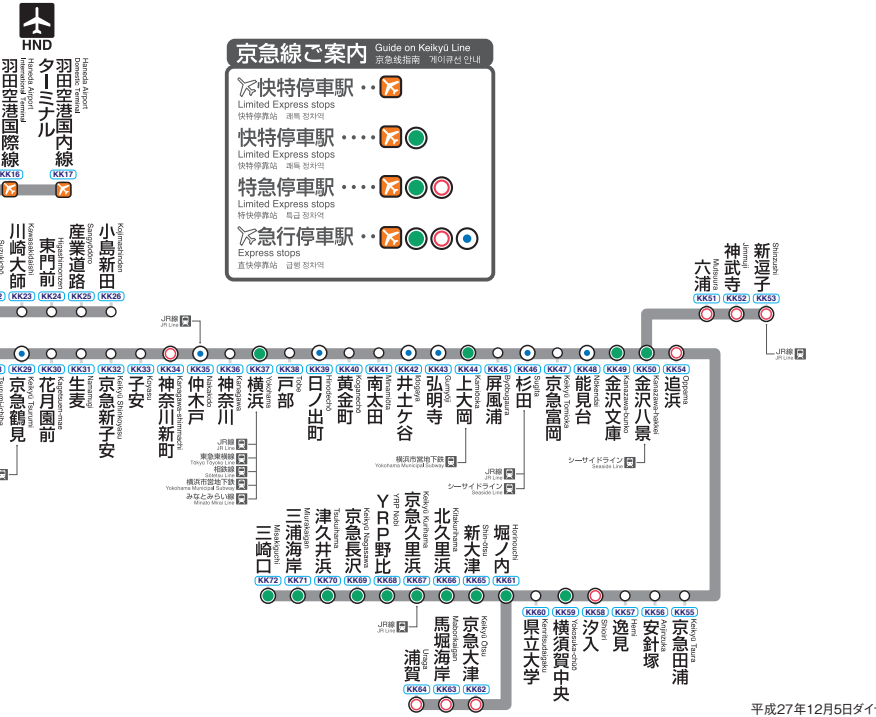

KSEI GROUP 停車駅ご案内 Guide on stops 停靠站指南 정차역 안내

都営浅草線のご案内

Guide on Toei Asakusa Line
 快速特急 (Limited Express)
 アクセスタク (Access Express)
 特急 (Limited Express)
 通勤特急 (Commuter Express)
 快速 (Rapid)
 普通 (Local)

京急線のご案内

Guide on Keikyū Line
 快特停車駅 (Limited Express stops)
 快特停車駅 (Limited Express stops)
 特急停車駅 (Limited Express stops)
 急行停車駅 (Express stops)

ライナー停車駅のご案内

Guide on Liner stops
 ご利用にはライナー券が必要です (A Liner ticket is required.)
 成田スカイアクセス線 (Via the Nanta SKY ACCESS Line)
 京成本線 (Via the Keisei Main Line)

京成線・北総線・芝山鉄道線のご案内

Guide on Keisei Line, Hokusō Line and Shibayama Line

みどり (Green)	快速特急 (Limited Express)	あか (Red)	特急 (Limited Express)	ピンク (Pink)	快速 (Rapid)	くろ (Black)	普通 (Local)
オレンジ (Orange)	アクセス特急 (Access Express)	そらいろ (Light blue)	通勤特急 (Commuter Express)	あお (Blue)	急行 (Express)		