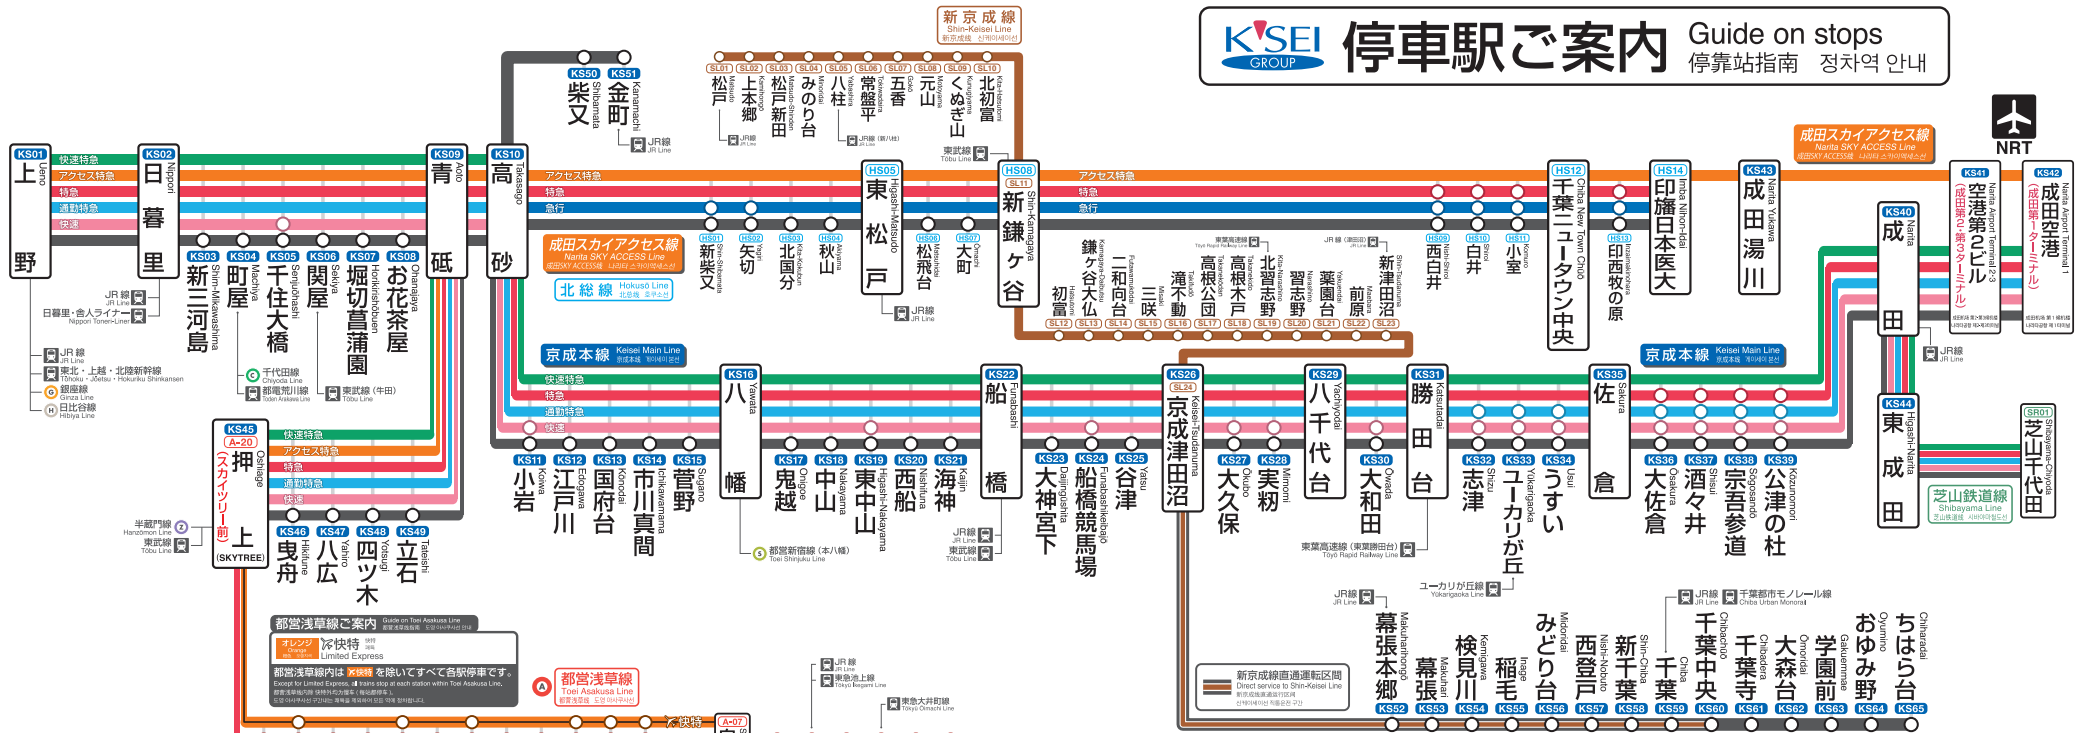

KSEI GROUP 停車駅ご案内 Guide on stops 停靠站指南 정차역 안내

都営浅草線のご案内

Guide on Toei Asakusa Line
 快速特急 (Limited Express)
 アクセスタク (Access Express)
 特急 (Limited Express)
 通勤特急 (Commuter Express)
 快速 (Rapid)
 普通 (Local)

京急線のご案内

Guide on Keikyū Line
 快特停車駅 (Limited Express stops)
 快特停車駅 (Limited Express stops)
 特急停車駅 (Limited Express stops)
 急行停車駅 (Express stops)

ライナー停車駅のご案内

Guide on Liner stops
 ご利用にはライナー券が必要です (A Liner ticket is required.)
 成田スカイアクセス線 (Via the Nanta SKY ACCESS Line)
 京成本線 (Via the Keisei Main Line)

京成線・北総線・芝山鉄道線のご案内

Guide on Keisei Line, Hokusō Line and Shibayama Line

みどり (Green)	快速特急 (Limited Express)	あか (Red)	特急 (Limited Express)	ピンク (Pink)	快速 (Rapid)	くろ (Black)	普通 (Local)
オレンジ (Orange)	アクセス特急 (Access Express)	そらいろ (Light blue)	通勤特急 (Commuter Express)	あお (Blue)	急行 (Express)		